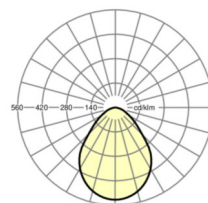

параметры

номер заказа	37673116670
код EAN	4020863469765
номер таможенного тарифа	94051190
Знак прохождения контроля	IP 44/20, класс защиты II, F, Indoor, CE
Степень ударопрочности IK	IK02
Температура окружения	ta 25°C
Особые свойства	Готовность к IoT «Ready for IoT»
Гарантийный срок	5 лет

электротехника

Балласт	Электронный драйвер DALI (1 штука)
Мощность системы	16W
сетевое напряжение	230V/50Hz
автоматический предохранитель (пусковой ток)	19 штук/B10, 32 штук/B16, 31 штук/C10, 53 штук/C16
класс энергосбережения/Источник света	C

Оптика

Оснастка	LED, цветопередача/оттенок света CRI ≥ 80 / 3000K
Допуск для координаты цветности (MacAdam)	3SDCM
Фотобиологическая безопасность (светильник)	RG0
Номинальный световой поток	1861lm
Срок службы LED	50000h L80/B50 (Tq 25°C)
светоотдача светильников	116lm/W
Угол излучения	85°
UGR поп./вдоль	22.3 / 22.3

DEEP-LINK

<https://www.regiolux.de/ru/article/37673116670>

Ссылка
ηLB
Φ ↓/↑
UGR поп./вдоль

LED 1900lm 830
100 %
100 % / 0 %
22.3 / 22.3