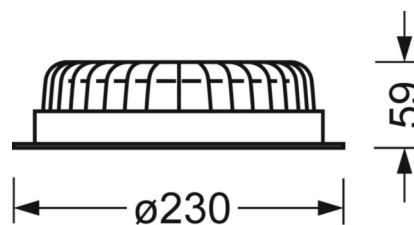

Оптика

Оснастка	LED, цветопередача/оттенок света CRI ≥ 80 / 3000K
Допуск для координаты цветности (MacAdam)	3SDCM
Фотобиологическая безопасность (светильник)	RG0
Номинальный световой поток	1861lm
Срок службы LED	50000h L80/B50 (Tq 25°C)
светоотдача светильников	116lm/W
Угол излучения	85°
UGR поп./вдоль	22.3 / 22.3

DEEP-LINK

<https://www.regiolux.de/ru/article/37673116670>

Ссылка
ηLB
Φ ↓/↑
UGR поп./вдоль

LED 1900lm 830
100 %
100 % / 0 %
22.3 / 22.3

Механика

цвет корпуса	белый
размеры (LxWxH/DxH)	230mm x 59mm
Глубина	59mm
Потолочная система	потолки с вырезами (AD)
вырез в потолке (ДхШ/диам.)	215mm
глубина встройки	110mm [AD]
вес (нетто)	1.21kg
Вид монтажа	Потолочная одиночная установка, настенная установка отдельных светильников

размеры

H	59 mm	Высота
D	230 mm	Диаметр
T	59 mm	Глубина
DA	215 mm	Сечение, диаметр
DS min	10 mm	Минимальная толщина потолка
DS max	20 mm	Максимальная толщина потолка
E(AD)	110 mm	Минимальное расстояние от потолка (потолки с вырезом)
KL	145 mm	Длина головки светильника или коробки балласта
KB	67.5 mm	Ширина головки светильника или коробки балласта
KH	30 mm	Высота головки светильника или коробки балласта